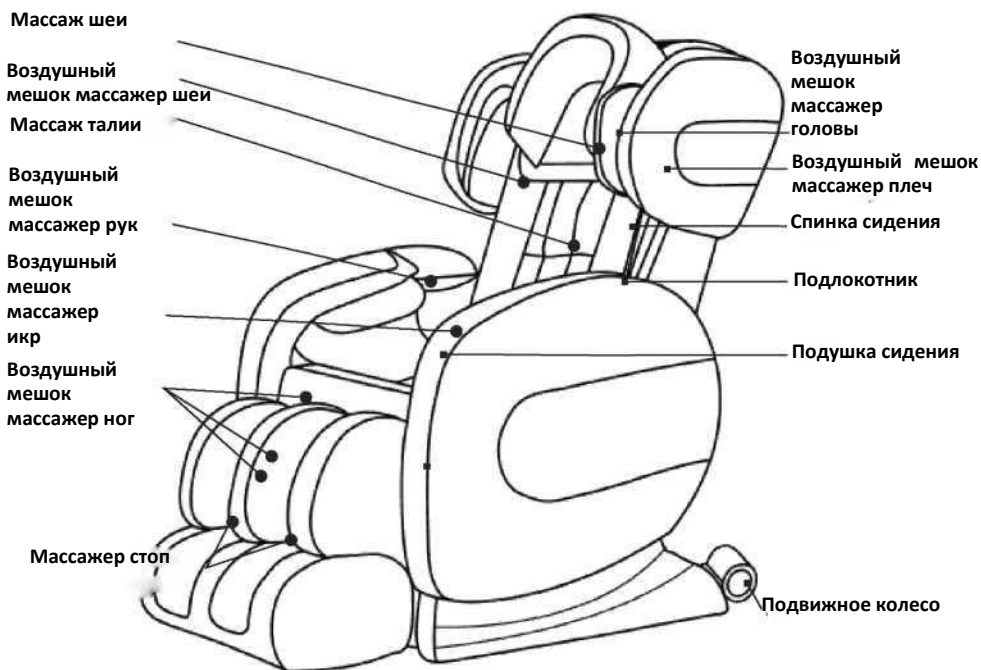

Название деталей устройства и функционал