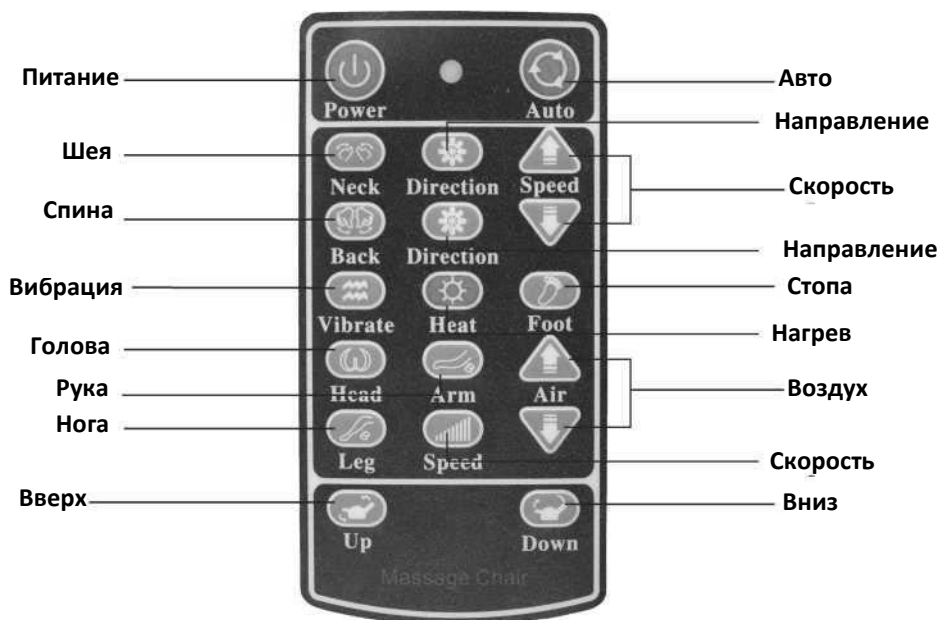

## Установка спинки кресла

## Установка блока для верхнего плечевого пояса

## Схема панели управления

Питание: ⏻ нажмите кнопку, для включения в автоматическом режиме

Автоматический режим (авто) 🔄: доступно четыре автоматических режима

- **Автоматический режим массажа всего тела**
- **Режим сна**
- **Автоматический режим массажа верхнего плечевого пояса**
- **Автоматический режим массажа ног**